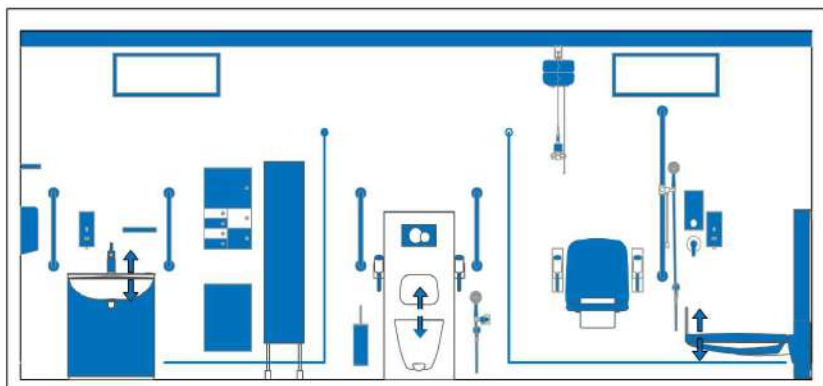

## CONTAINERS PMR Accessibles à la plage

**Le container peut se situer dans un dispositif complet comprenant toute l'infrastructure nécessaire à la mise à l'eau, avec terrasse d'agrément et parking adapté**

**Le container est complètement équipé pour les transferts aux toilettes, à la douche, pour les changes et la vidange des poches de stomie ou autres**

# Plusieurs configurations disponibles et possibilité de personnalisation